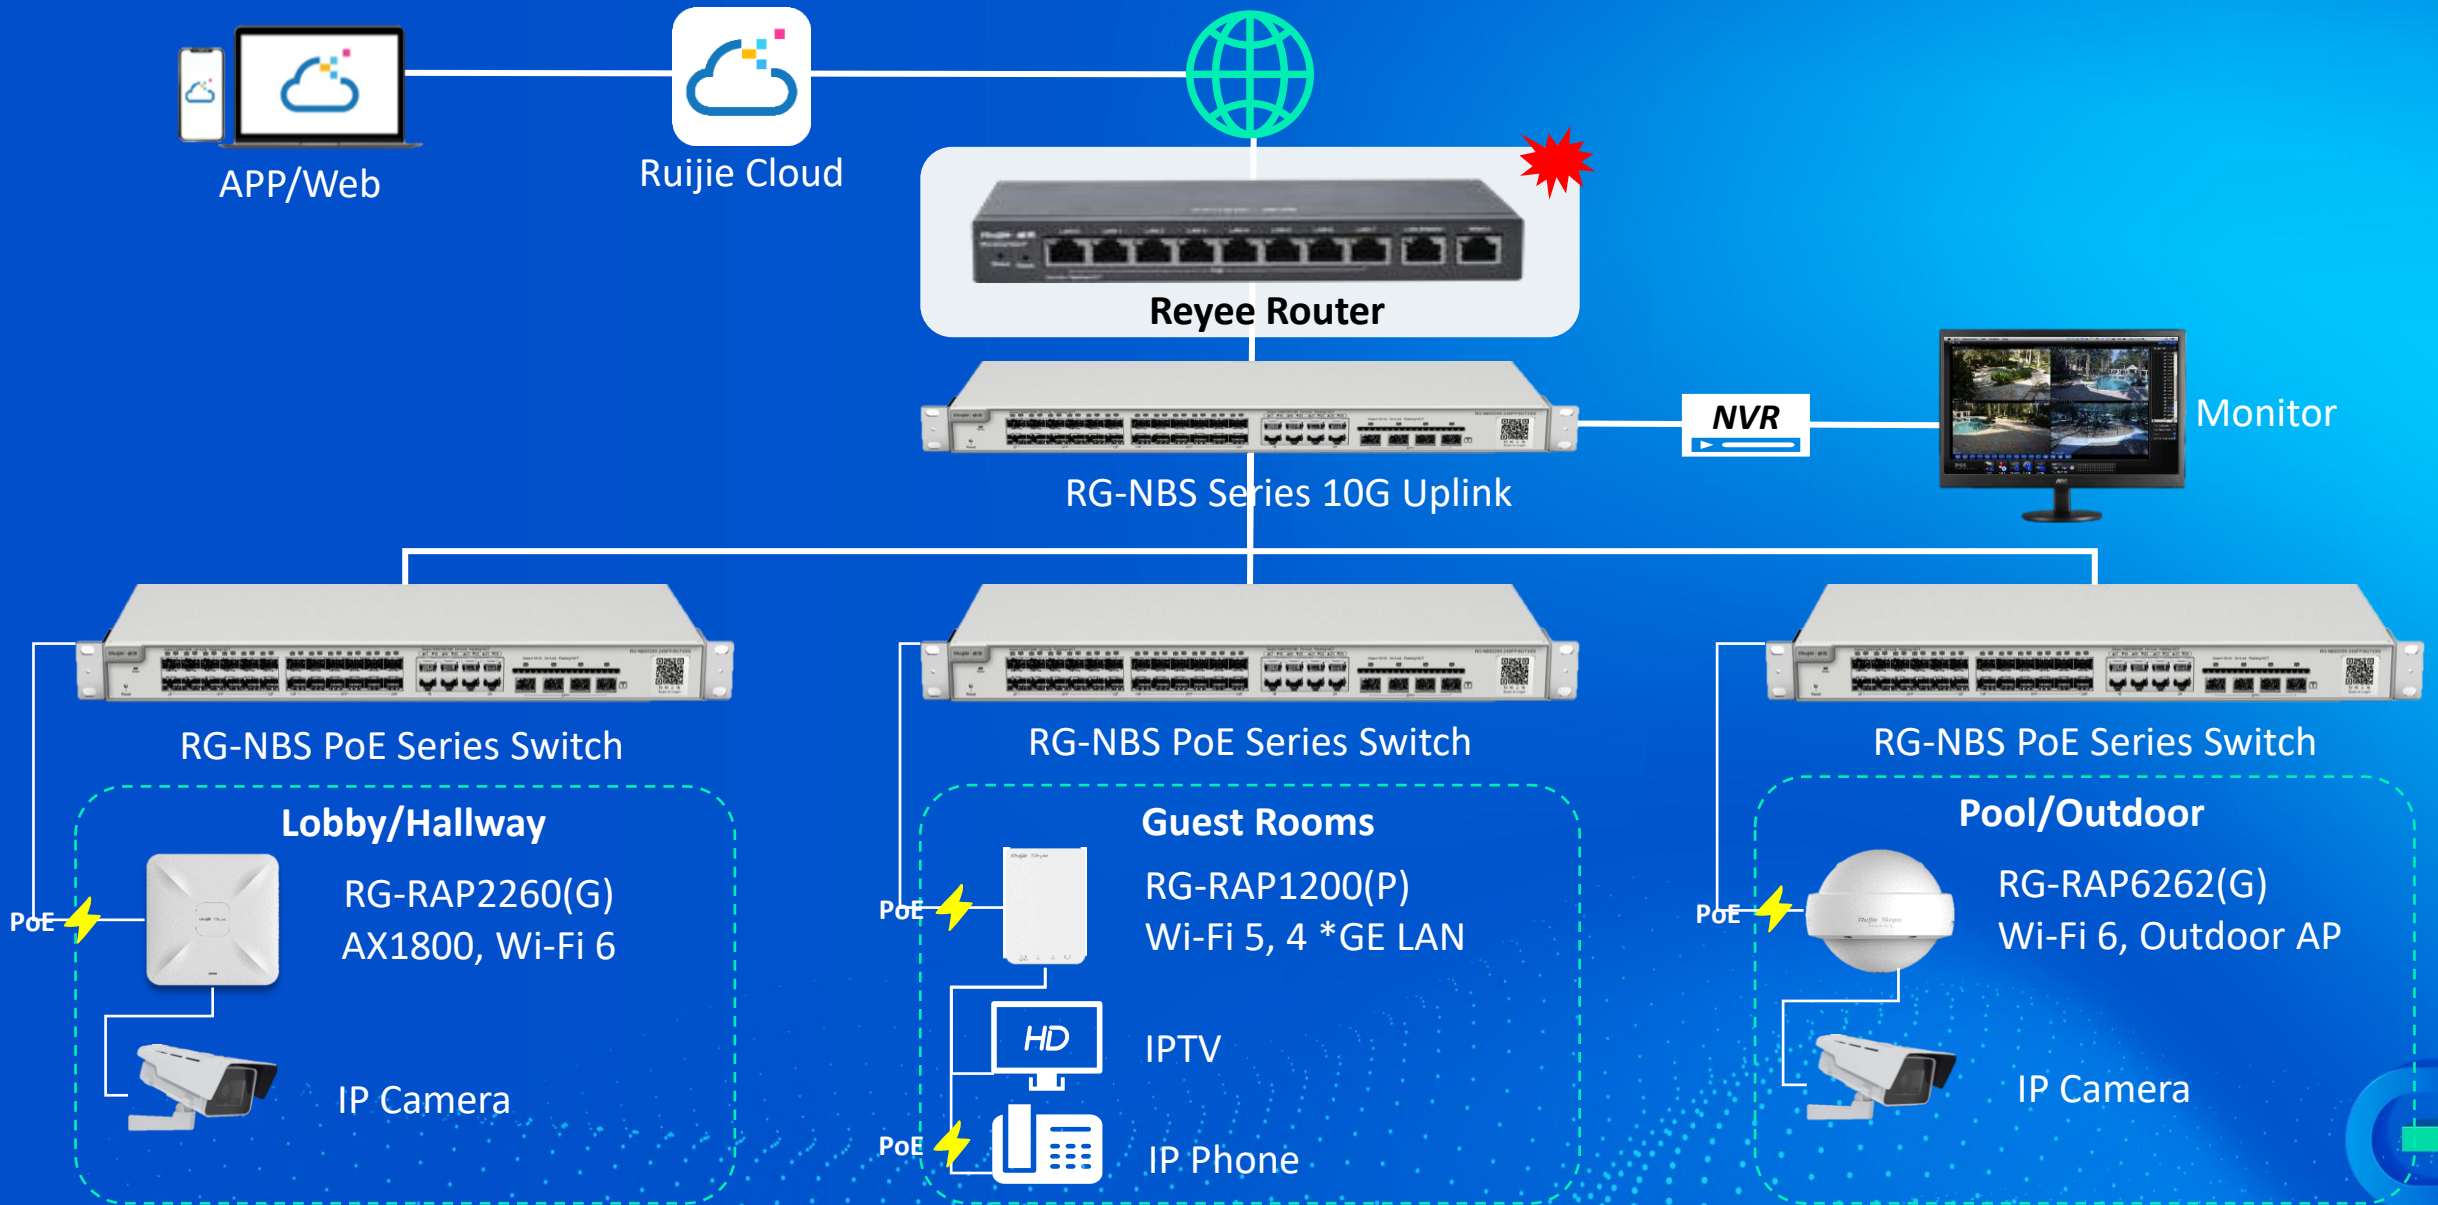

RG-EG210G-P

- 600Mbps
- 8 POE Out

RG-EG209GS

- 600Mbps
- 1 x SFP

RG-EG210G-E

- 1Gbps
- No POE

200

RG-EG105G-P V2

- 600Mbps
- 4 POE Out

RG-EG105G V2

- 600Mbps
- No POE

RG-EG105GW(T)

- 600Mbps
- Wi-Fi 5
- AC1300
- Reyee Mesh
- 150 Clients

RG-EG105GW-X

- 1.2Gbps
- Wi-Fi 6
- AX3000
- Reyee Mesh
- 180 Clients

100

Reyee Router Location in Network

Reyee Home Wi-Fi řešení celé sítě

Výhoda pro uživatele

- ✓ Plné pokrytí sítě
- ✓ Bezproblémový roaming
- ✓ Žádné zapojení
- ✓ Užijte si rychlejší poprodejní podporu

Výhoda instalátora

Traditional Solution

Reyee Solution

Správa na místě vs. cloudová správa

Jedno heslo pro celou síť, snadno změnit na dálku

Sledujte stav každého routeru

Vzdálený restart

Protokol pro správu

Přednastavená konfigurace