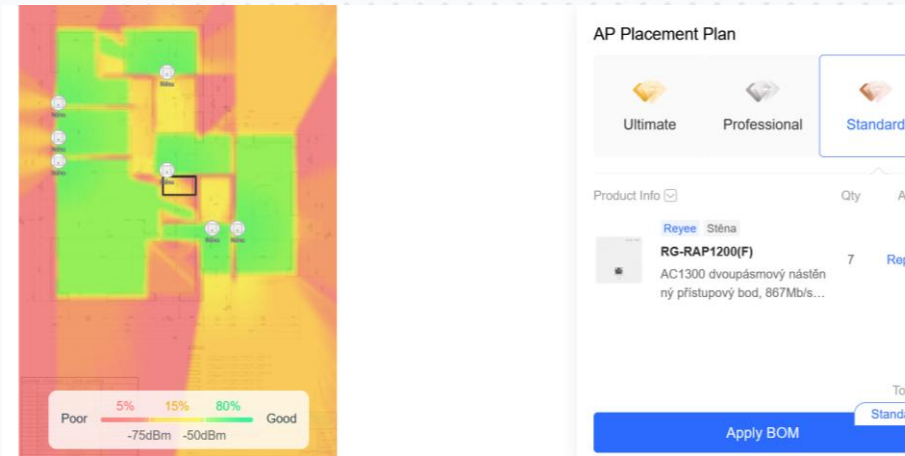

3 059 – 3 065 Kč
[ve 3 obchodech](#)

[Porovnat ceny](#)

Reyee Home Wi-Fi

Praktické ukázky nasazení v ČR

Nástroje pro předprodejní a
poprodejní podporu

Integrace AI při plánování Heatmap

Rozpoznání zdí

Možnost 3 variant s daty o útlumu

Možnost vlastní úpravy a definování zdí

Návrh prvku

AP, Router, Switch, POE budget

Kabelové trasy

Možnost volby několika variant CAT5, Opické kabely atd.

Přehledný dashboard

aplikace na všech platformách

AI Rozpoznání zdí