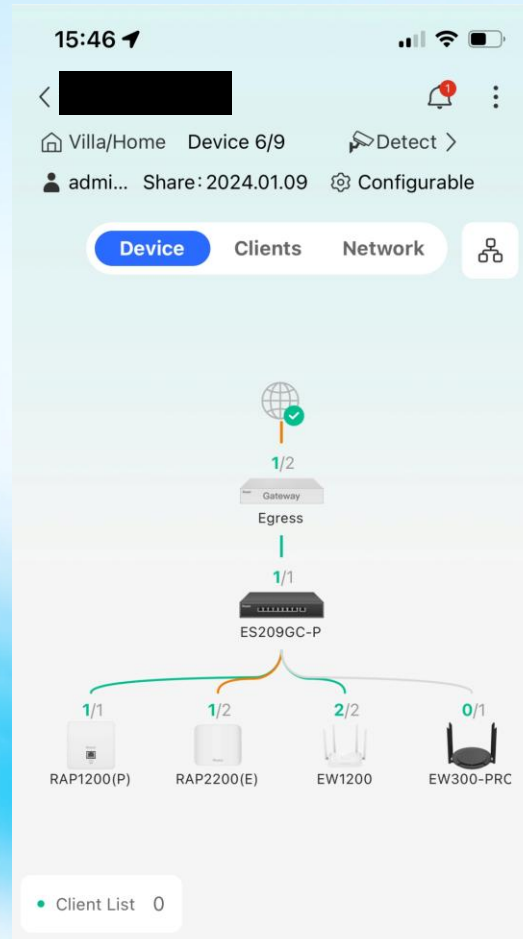

Traditional Solution

Reyee Solution

Správa na místě vs. cloudová správa

Jedno heslo pro celou síť, snadno změnit na dálku

Sledujte stav každého routeru

Vzdálený restart

Protokol pro správu

Přednastavená konfigurace

Domácí router Reyee je navržen tak, aby zachoval klíčová nastavení i v případě, že koncový uživatel omylem resetuje zařízení, takže se WISP nemusí obávat jejich náhodného resetu.

Podporujeme také TR069 a IPV6