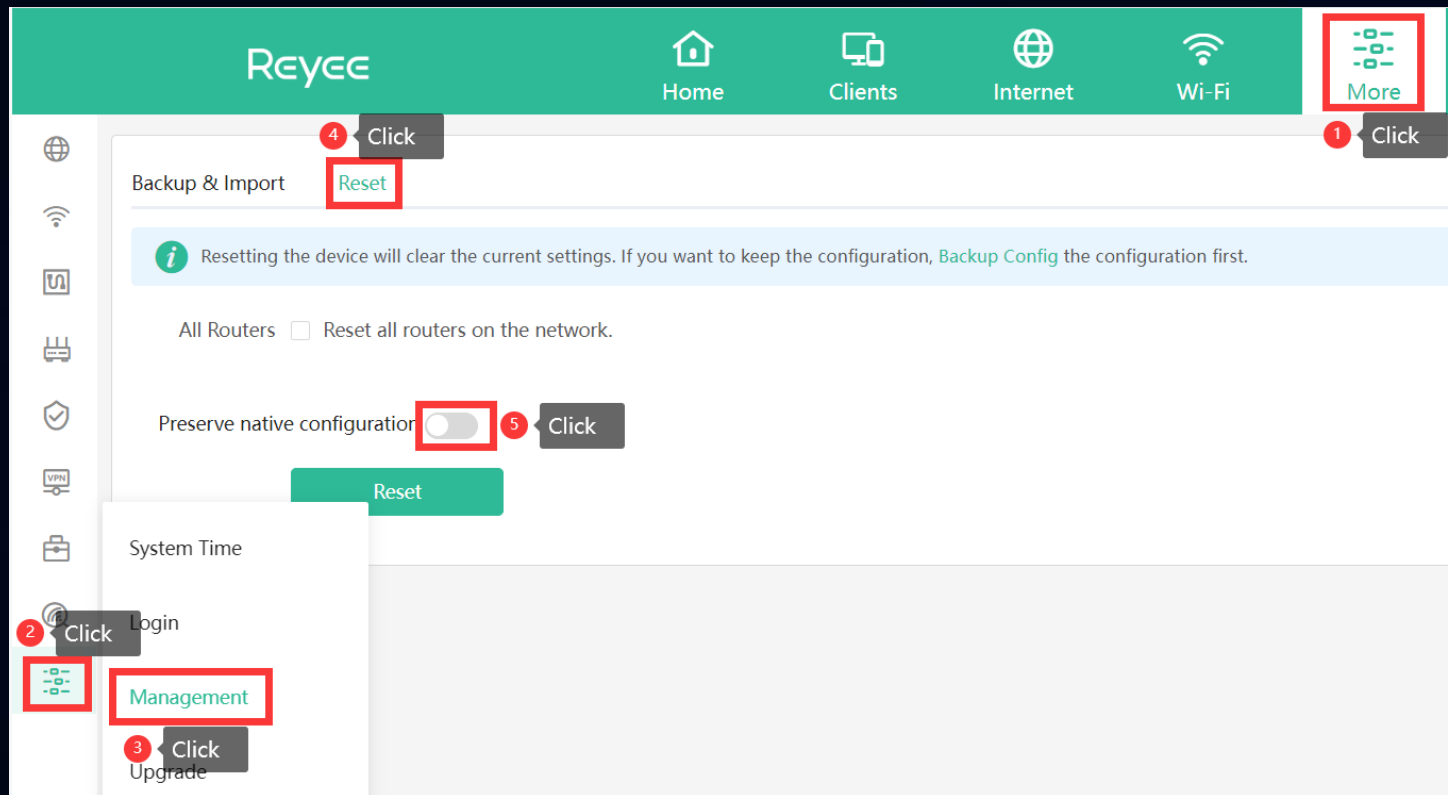

Traditional Solution

Reyee Solution

Správa na místě vs. cloudová správa

Jedno heslo pro celou síť, snadno změnit na dálku

Sledujte stav každého routeru

Vzdálený restart

Protokol pro správu

Přednastavená konfigurace

Domácí router Reyee je navržen tak, aby zachoval klíčová nastavení i v případě, že koncový uživatel omylem resetuje zařízení, takže se WISP nemusí obávat jejich náhodného resetu.

Podporujeme také TR069 a IPV6