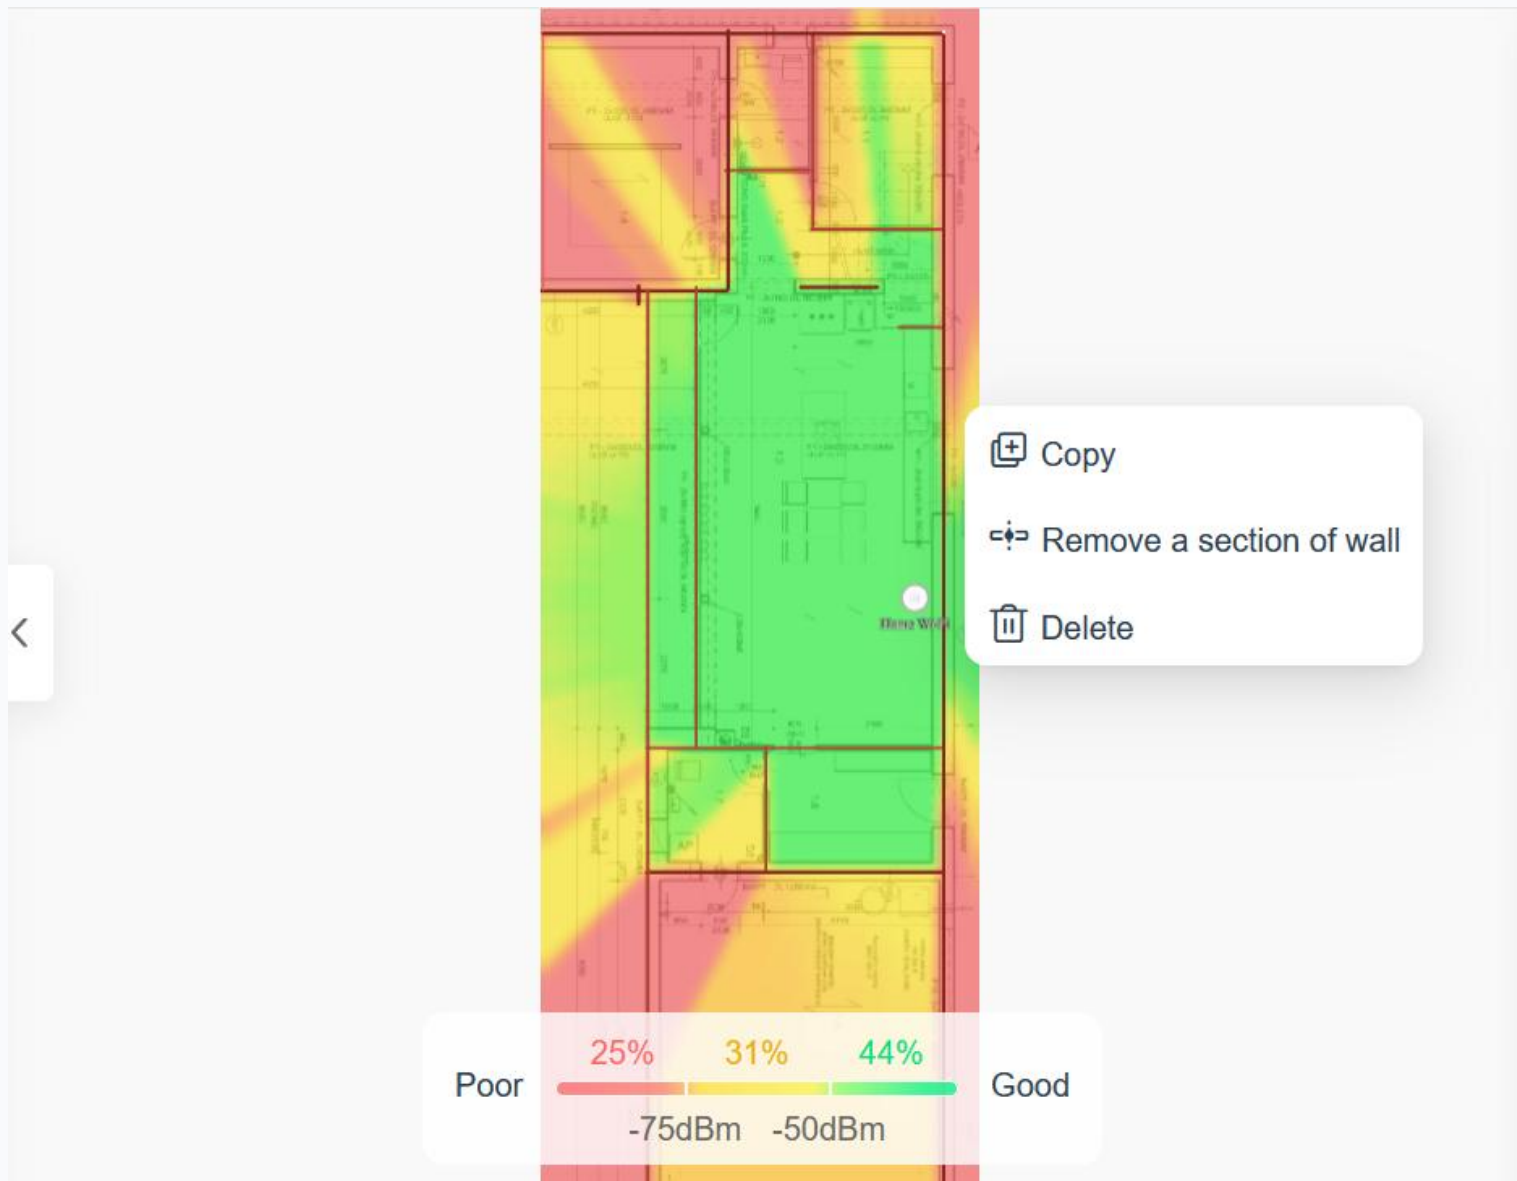

Možnost vlastní úpravy a definování zdí

Návrh prvku

AP, Router, Switch, POE budget

Kabelové trasy

Možnost volby několika variant CAT5, Opické kabely atd.

Přehledný dashboard

aplikace na všech platformách

AI Rozpoznání zdí