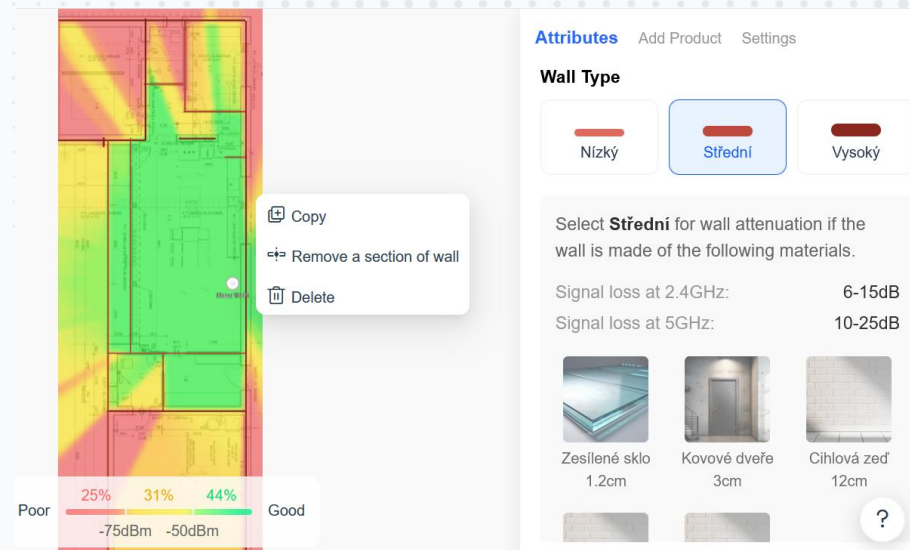

Možnost vlastní úpravy a definování zdí

Návrh prvku

AP, Router, Switch, POE budget

Kabelové trasy

Možnost volby několika variant CAT5, Opické kabely atd.

Přehledný dashboard

aplikace na všech platformách

AI Rozpoznání zdí