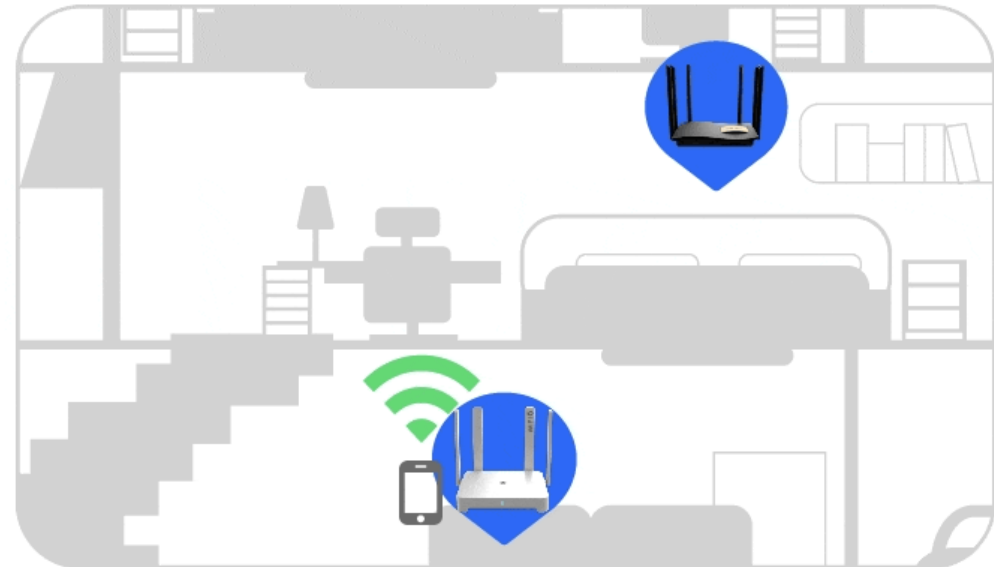

Traditional Solution

Reyee Solution

Správa na místě vs. cloudová správa

Jedno heslo pro celou síť, snadno změnit na dálku

Sledujte stav každého routeru

Vzdálený restart

Protokol pro správu

Přednastavená konfigurace