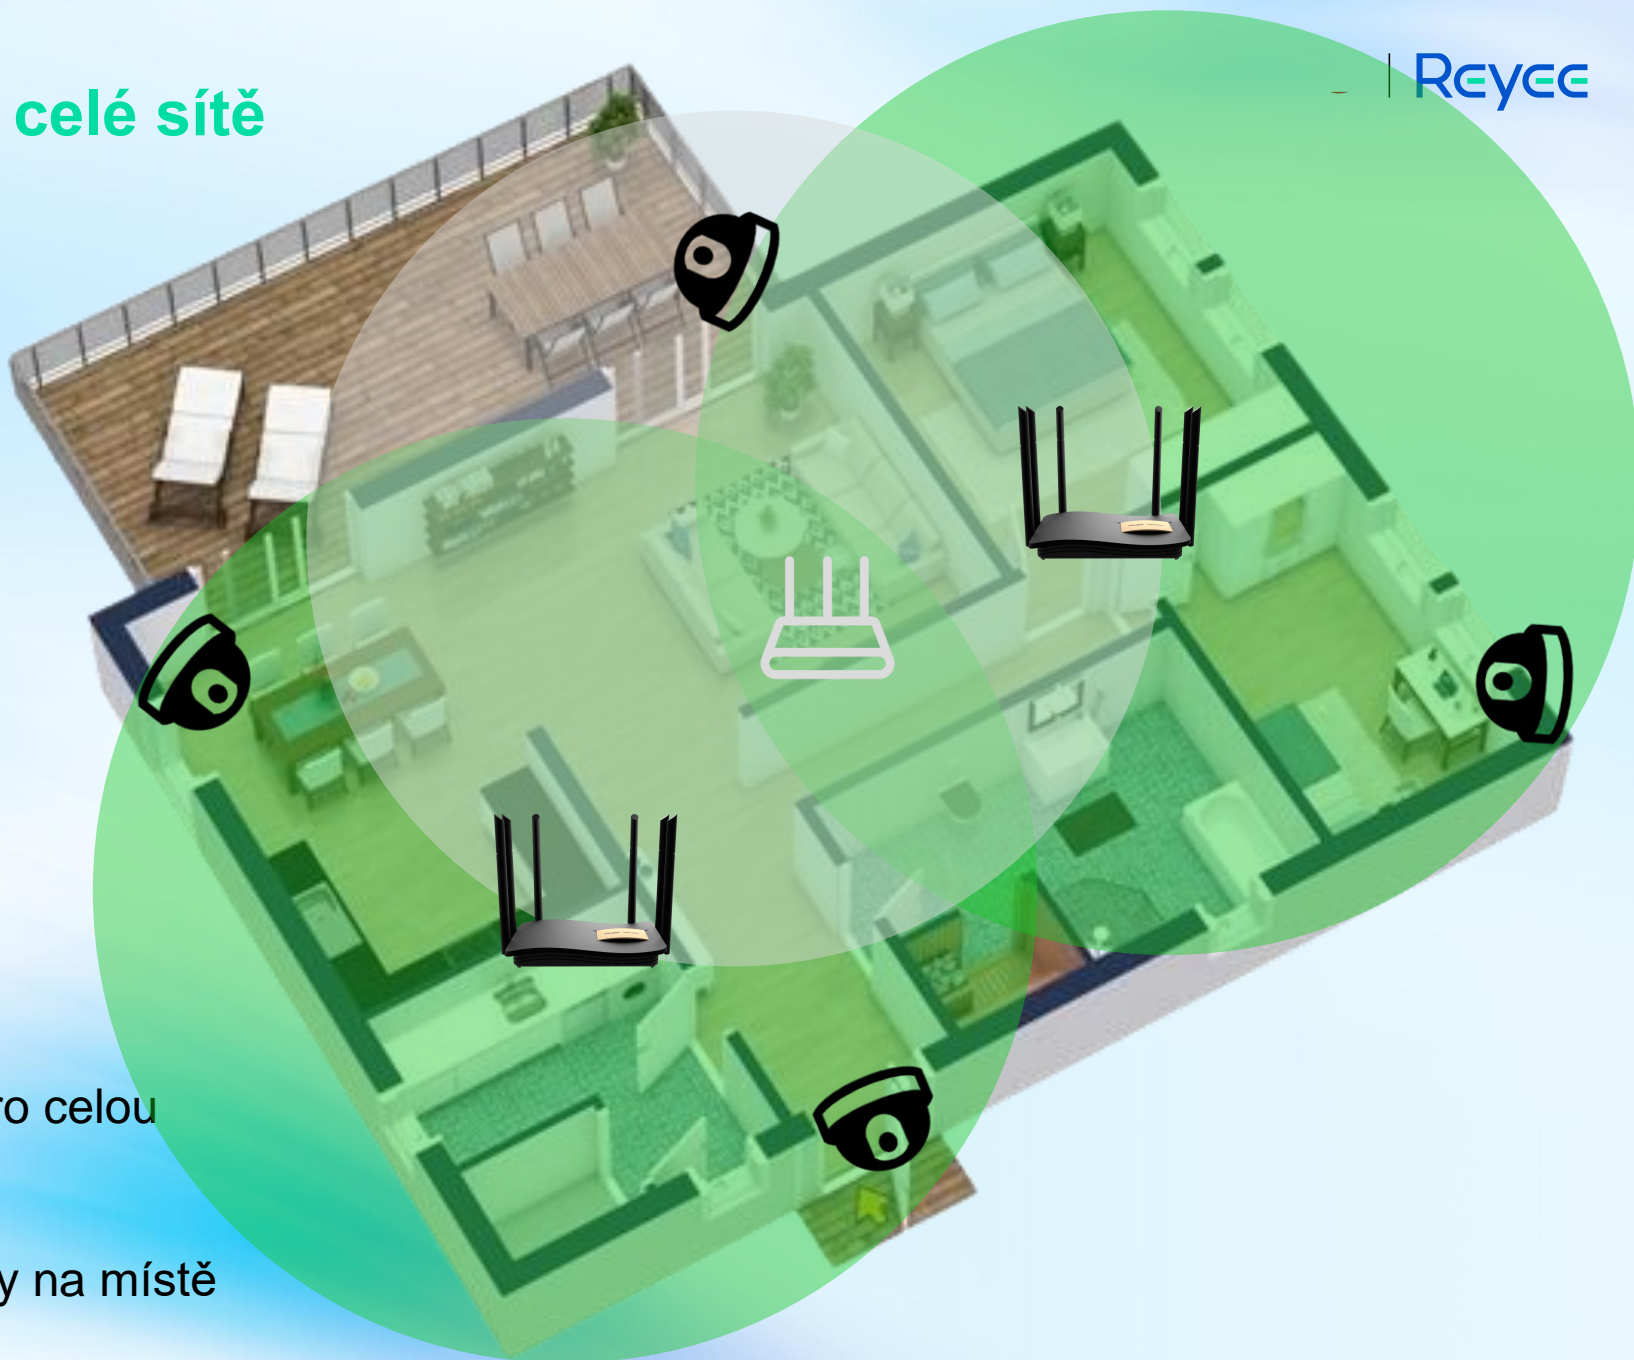

Reyee Home Wi-Fi řešení celé sítě

Výhoda pro uživatele

- ✓ Plné pokrytí sítě
- ✓ Bezproblémový roaming
- ✓ Žádné zapojení
- ✓ Užijte si rychlejší poprodejní podporu

Výhoda instalátora

- ✓ Vydělat více peněz
- ✓ Žádné zapojení
- ✓ Snadné nastavení CCTV sítě pro celou domácnost
- ✓ Vzdálená podpora, nižší náklady na místě