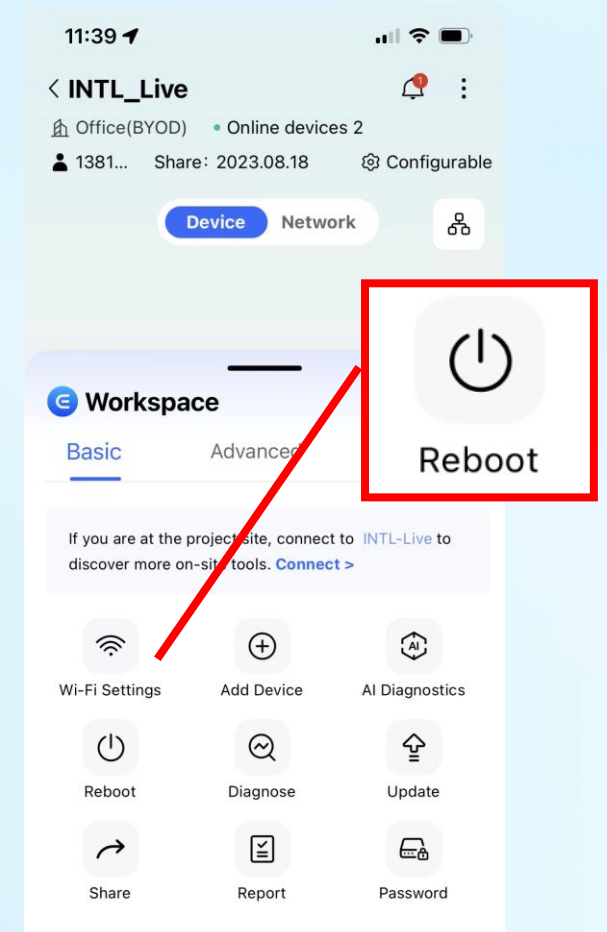

Traditional Solution

Reyee Solution

Správa na místě vs. cloudová správa

Jedno heslo pro celou síť, snadno změnit na dálku

Sledujte stav každého routeru

Vzdálený restart

Protokol pro správu

Přednastavená konfigurace

Domácí router Reyee je navržen tak, aby zachoval klíčová nastavení i v případě, že koncový uživatel omylem resetuje zařízení, takže se WISP nemusí obávat jejich náhodného resetu.

Podporujeme také TR069 a IPV6