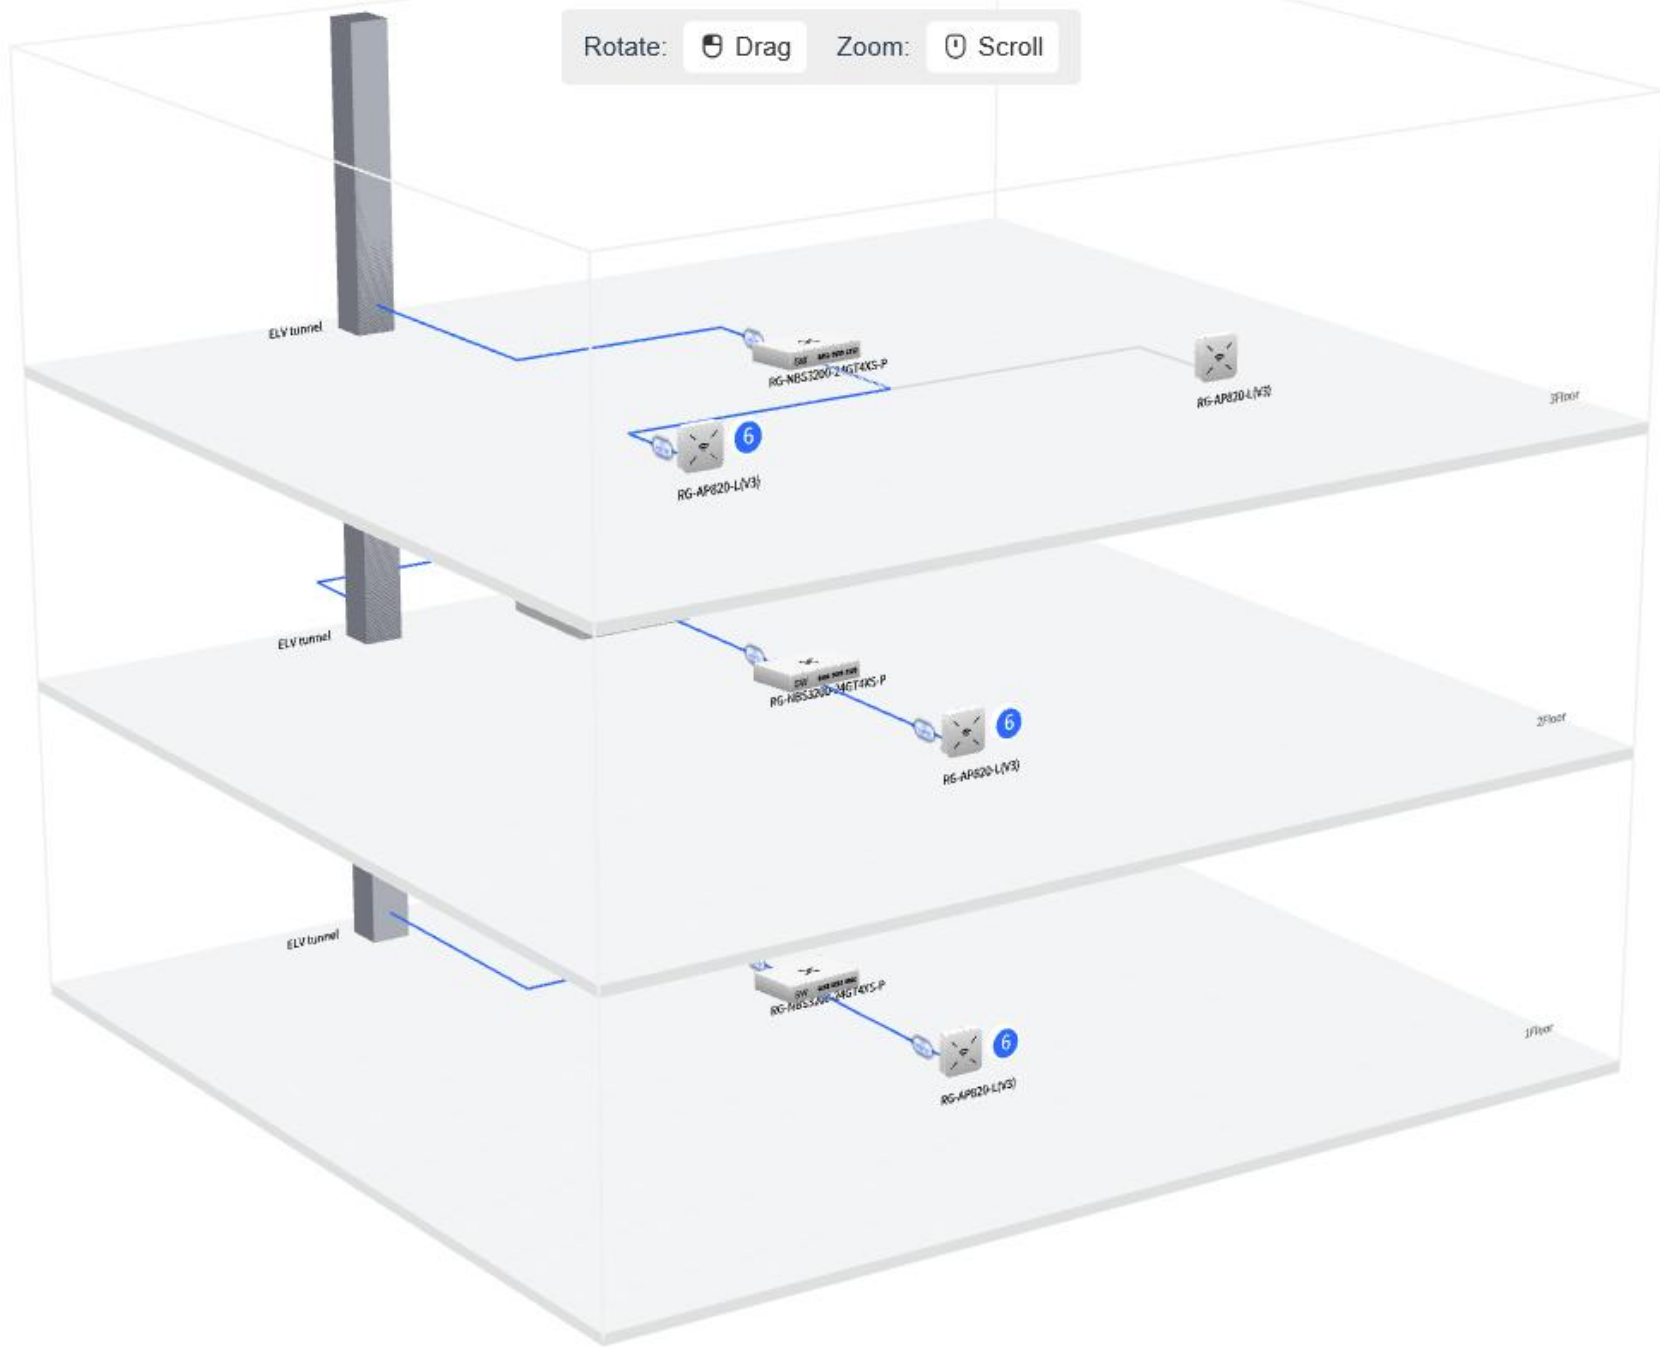

Zesílené sklo
1.2cm

Kovové dveře
3cm

Cihlová zeď
12cm

AI Návrh AP prvku

AP Placement Plan

Ultimate

Professional

Standard

Product Info

Qty Action

Reyee Stěna

RG-RAP1200(F)

AC1300 dvoupásmový nástěnný přístupový bod, 867Mb/s...

7

Replac

Total:

Standard

Apply BOM

Rotate: Drag Zoom: Scroll

Horizontal Cabling Subsystem

Cat5e UTP 324m

— Cable not connected

Vertical Cabling Subsystem Re-generate

Not generated

22 Cabled connected

1 Cable not connected

Dashboard PC vs. Mobilní aplikace

Obcni_urad_Lhotka ▾

Actual Topology

Select a device.

Network

- Workspace
- Devices
- Clients