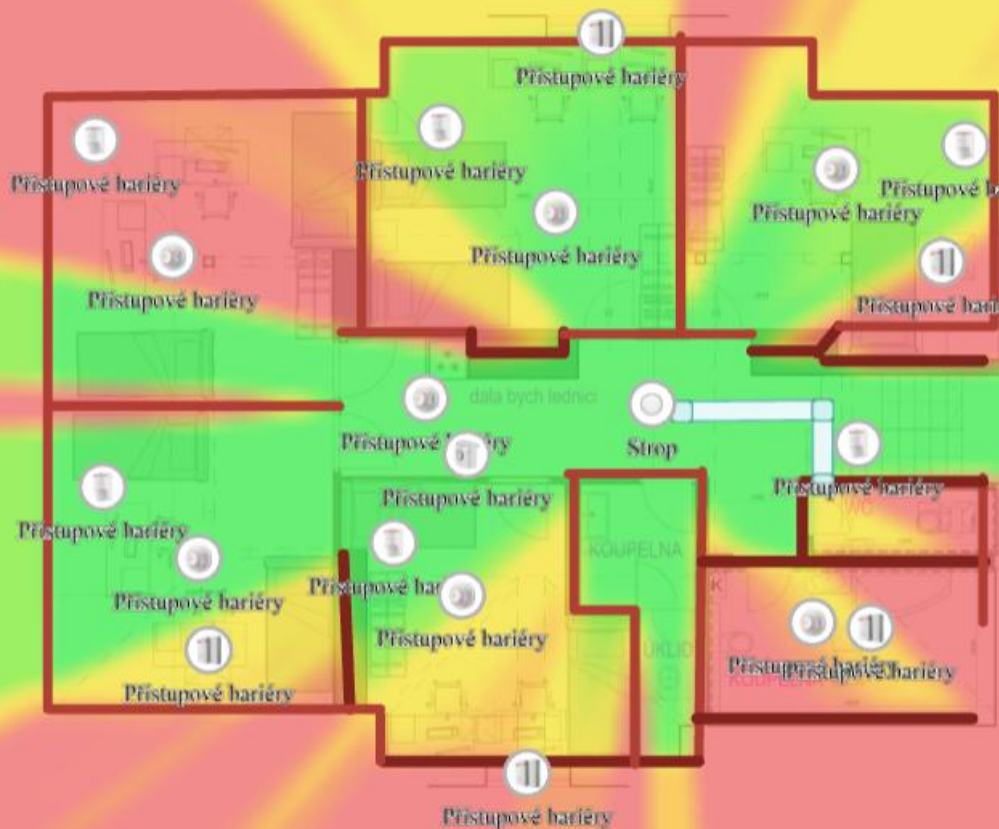

Router Přepínač IPC NVR Pevný disk
Řízení přístupu Přístupové bariéry Příslušenství
Ostatní Poplatky za služby

All Price + Add Product

MikroTik MikroTik 5HacT2HnT
Dual Band WiFi router od MikroTiku s
začlením hAP ac případně RB962UiG...

Personal

2912

All Price + Add Product

Dahua NVR NVR2108HS-8P-S3

Síťový video rekordér Lite série pro záznam
8 kamer s rozlišením až 12 Mpx | ...

Personal

6225

1 +

2306-059 16CH, 16Mpix, 2xHDD (až 32TB),
256Mb, AI, SMD, Face, Quick Pick,
16CH | 16Mpix | 2xHDD (až 32TB) | 256
Mb | AI | SMD | Face | Quick Pick | ...

Personal

6475

+

- **0703-108** AKKU SMART
  AKKU SMART 12V/2 | 3Ah (0703-108) z
  álohování EZS | životnost 3-5 let ...
  Personal
  410 +
- **1902-024** čtečka otisků prstů s klávesnicí,
  výstup relé/W26
  čtečka otisků prstů s klávesnicí | výstup r
  elé/W26 ...
  Personal
  2479 +
- **PS-K68-12V1A** univerzální malý zdroj
  PS-K68-12V1A univerzální malý zdroj
  Personal
  290 +
- **1001-021** el. otvírač nízkoodběrový (50E10 +
  protiplech 62)
  Personal
  1166 +
- zapojovací box kulatý univerzální, ... +