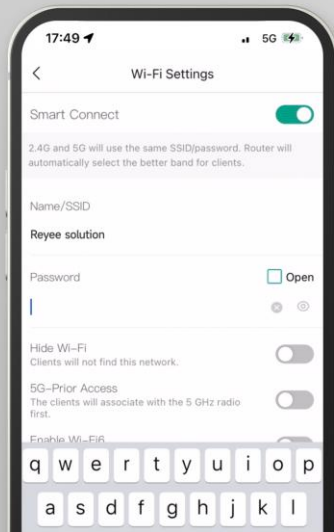

Traditional Solution

Reyee Solution

Správa na místě vs. cloudová správa

Jedno heslo pro celou síť, snadno změnit na dálku

Sledujte stav každého routeru

Vzdálený restart

Protokol pro správu

Přednastavená konfigurace

Domácí router Reyee je navržen tak, aby zachoval klíčová nastavení i v případě, že koncový uživatel omylem resetuje zařízení, takže se WISP nemusí obávat jejich náhodného resetu.

Podporujeme také TR069 a IPV6