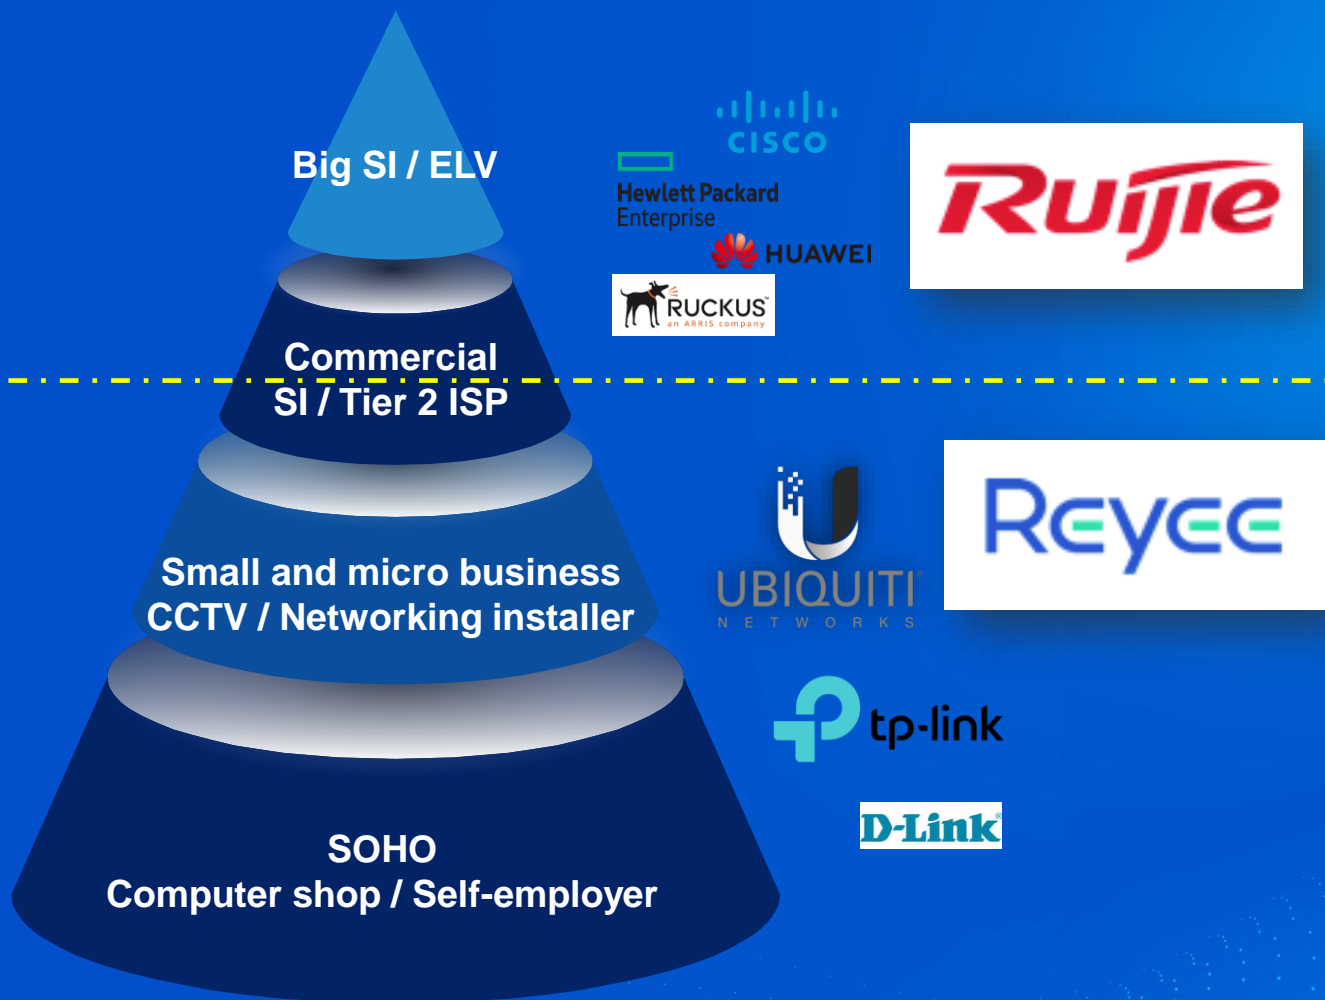

Vigvam 2025

AGENDA

1. SEZNÁMENÍ S RUIJIE/REYEE, aktuální stav a novinky
2. Modelová řada Wifi Routerů a podnikových routerů
3. Modelová řada AP a PTP, PTMP
4. Modelová řada switche
5. Vychytávky

Pozicování na trhu

- Enterprise, Campus, SMB,
- Bohaté podnikové funkce
- Funkce cloudu i command-line interface (CLI)
- Konkurenceschopná cena v Enterprise řešení
- Záruka až 5let u vybraných produktů

- SMB, SOHO
- Praktické nástroje pro správu sítě
- Samoorganizující se síť (SON)
- Atraktivní cena poměr cena/výkon
- Široká nabídka produktů
- Moderní design
- Záruka až 5let u vybraných produktů