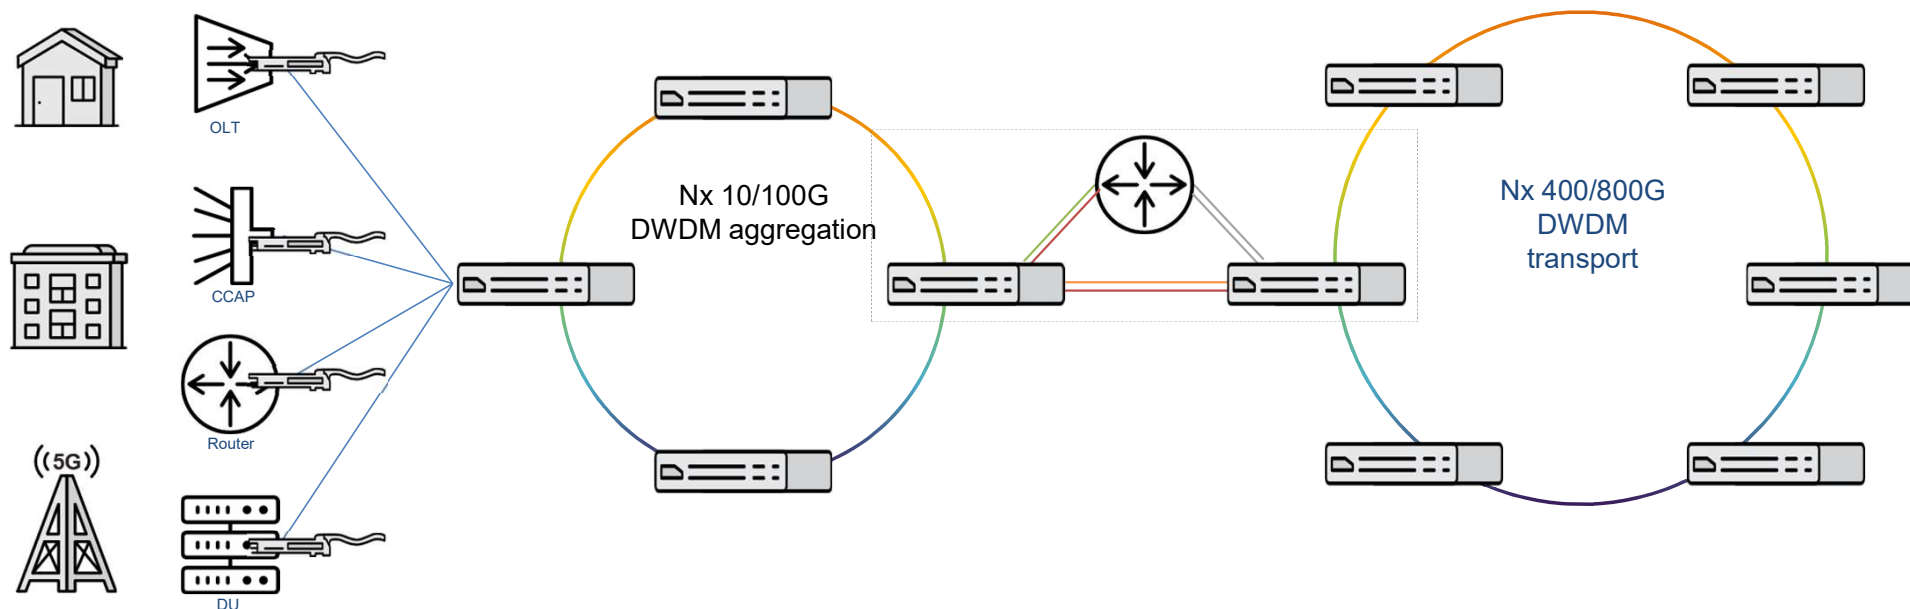

## A nejen to.....

- Certifikace (drážní, rozvodny, zdravotnictví, doprava)
- Low voltage PoE switche
- Průmyslový NTP server
- Smart Office
- Přenos PoE po koaxiální infrastruktuře či kroucené dvoúlině
- 10G Průmyslové switche
- Přenos kontaktních stavů přes ethernet
- PoE 802.3bt – 95W

# Otevřená infrastruktura optické přenosové sítě

Legenda:

-  Adtran WDM platforma
-  Koherentní transceiver

- Business services,
- Wholesale services,
- Mobile services,
- Router connectivity,
- Cloud connectivity, ...