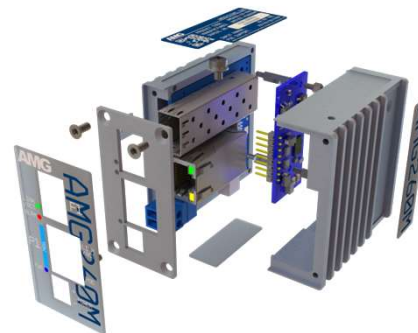

## A nejen to.....

- Certifikace (drážní, rozvodny, zdravotnictví, doprava)
- Low voltage PoE switche
- Průmyslový NTP server
- Smart Office
- Přenos PoE po koaxiální infrastruktuře či kroucené dvoúlině
- 10G Průmyslové switche
- Přenos kontaktních stavů přes ethernet
- PoE 802.3bt – 95W